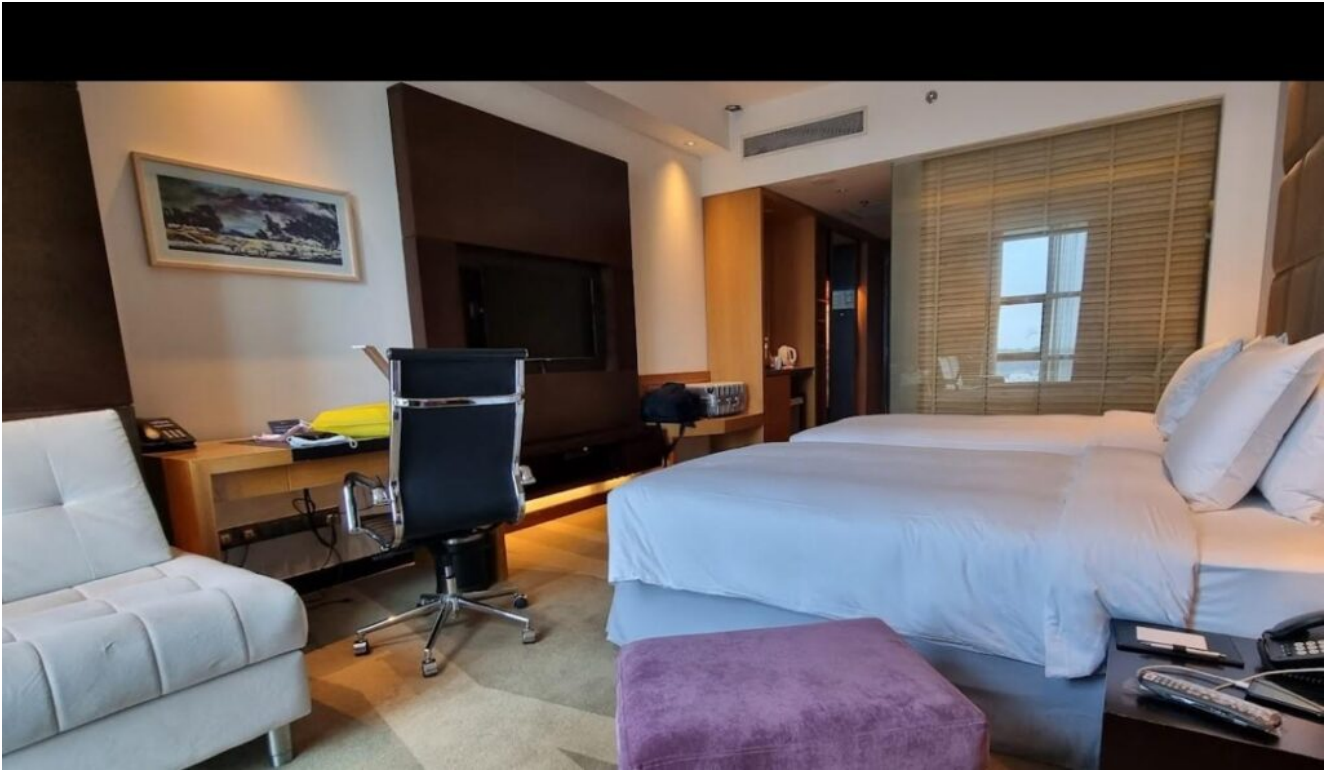

Radisson Blu Chattogram Bay View – Luxus genießen

Das [Radisson Blu Chattogram Bay View](#) liegt zentral in [Chittagong](#), einem bedeutenden Wirtschaftszentrum und Hafen des Landes. Das Hotel bietet einen optimalen Ausgangspunkt für Geschäftsreisende und Urlauber, nur wenige Minuten entfernt von Geschäftszentren, Einkaufszentren und kulturellen Sehenswürdigkeiten. Von hier aus genießen Sie beeindruckende Ausblicke auf die Stadt, die [Bucht von Bengalen](#) und die grünen Hügel der Umgebung.

Angebot

Das [Radisson Blu Chattogram Bay View](#) steht für gehobene Unterkünfte und hochwertige Annehmlichkeiten. Als einzig zertifiziertes Safe Hotel in der Region bietet es umfassenden Komfort für jeden Anspruch. Neben modernen, elegant eingerichteten Zimmern und Suiten erwartet Gäste eine Vielzahl an Premium-Services, darunter: